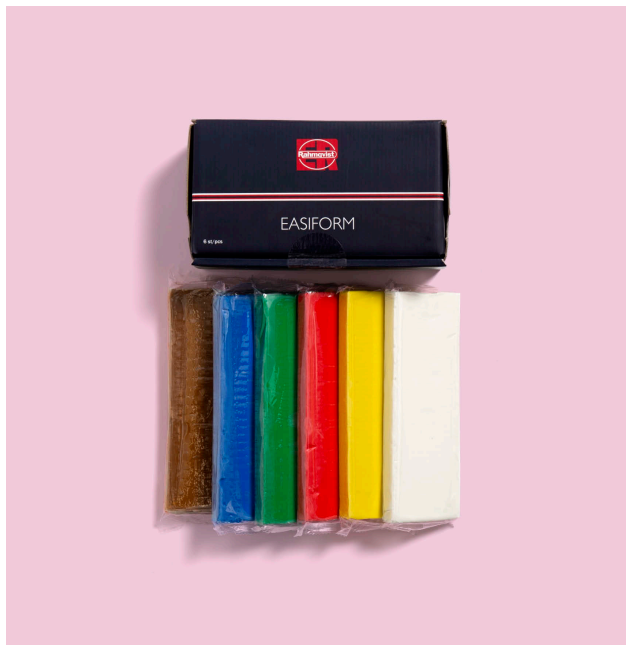

# EASIFORM

---

ART NO	APPEARANCE	SIZE
24 031	Hvid	300 g/blok
24 032	Rød	300 g/blok
24 033	Blå	300 g/blok
24 034	Gul	300 g/blok
24 036	Grøn	300 g/blok
24 038	Brun	300 g/blok
24 052	sæt med 3 blokke x 6 farver	300 g/blok
24 053	sæt med 6 blokke x 6 farver	300 g/blok

## PRODUKTBESKRIVELSE

Blød og meget formbar modellervoks i flere forskellige farver, til små og store børn.  
Behagelig og nem at arbejde med. Ideel til arbejde med forme og matricer.

Med Rahmqvist Easiform kan de yngste børn udforske modelleringskunsten på en kreativ og sikker måde. De forskellige kulører kan blandes, så man kan få en masse forskellige farver på kunstværket.