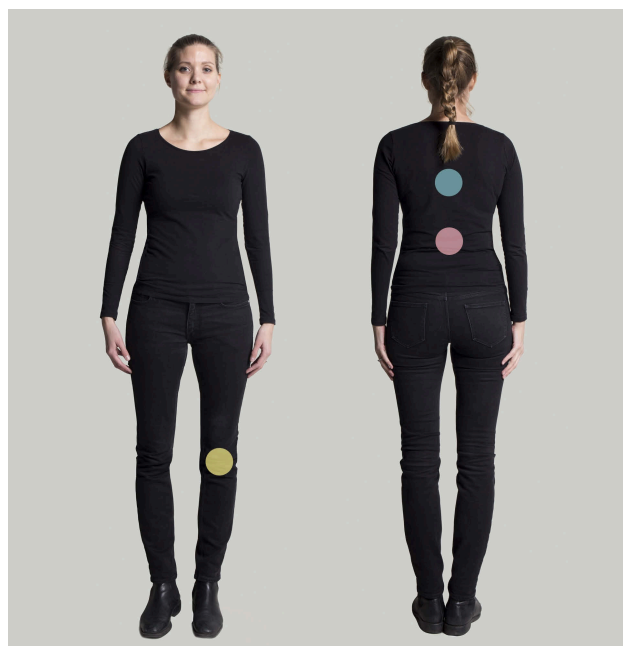

# BALANCE CHAIR

ART NO	NAME	APPEARANCE	PACKAGING
65 341	Balance Chair	Sort	Stk.
65342	Balance Chair Short	Sort	Stk.

## PRODUKTBESKRIVELSE

Balance Chair er en ergonomisk stol, der gør brugeren aktiv siddende. Det trekantede sæde opfordrer brugeren til at sidde i en stilling, der sænker lårene, åbner hofterne og dermed øger cirkulationen. Holdningen reducerer trykpunktet på halebenet, hvilket gør langsigtet komfort mulig.

Brugeren bliver aktiv siddende, da der ikke er et ryglæn at læne sig op af.

Den vigtigste, unikke funktion er ustabiliteten. Sammenlignet med en traditionel kontorstol, der er stabil, og da man sidder ned i timevis, har Balance Chair en vis ustabilitet, der giver frihed til at vippe, dreje og bevæge sig, når man sidder.