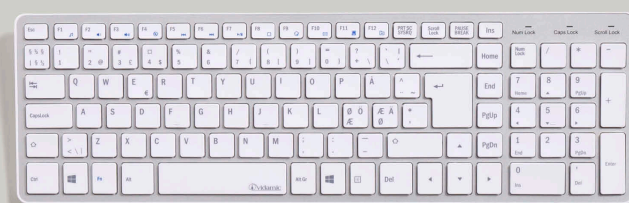

# KEYBOARD ONE WIRELESS

---

*Specialfunktion för att skriva  
gradertecken & synergonomiskt  
rätt färgsättning*

---

ART NO	NAVN	DESIGN
65 292	Keyboard One Wireless	Stk.

## PRODUKTBESKRIVELSE

Et lekkert og slankt standardtastatur med nordisk layout.

Tastaturet er komprimert i høyden for å redusere belastningen på håndleddene og har to justerbare høydeposisjoner i bakkant for å passe til ulike forhold.

Tastaturet er UV-belagt for å hindre at teksten forsvinner etter en tids bruk.

Keyboard One Wireless er også synsergonomisk utformet med lys bakgrunn og mørkere bokstaver, noe skjermen også har. Dette reduserer belastningen på øyet når du bytter fra tastatur til skjerm.

## TEKNISKE EGENSKAPER

---

Grensesnitt: RF2,4GHz trådløs  
Donglemottaker: Nano-dongle USB A  
Tangenthøyde - 19 mm  
Antall tangenter - 105 stk  
Tastetrykk - 2,2 mm + -0,3 mm  
Språkoppsett: EU / USA  
Avstand: 7-10 meter  
Strøm: 2 AAA-batterier  
Levetid per tangent - 8 millioner nedslag