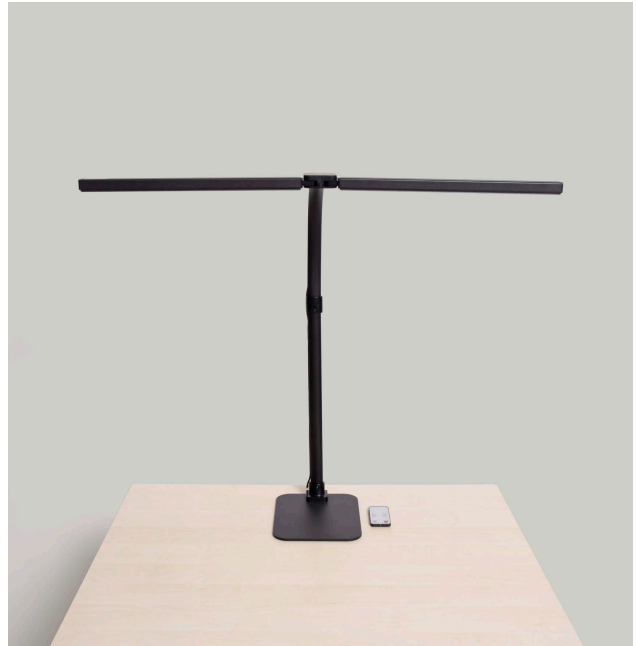

# CROSSBAR LAMP

---

---

ART NO	NAME	APPEARANCE
50406	Crossbar lamp	Sort

## PRODUKTBESKRIVELSE

Crossbar lampen er en stilren arbejdslampe med et lavt energiforbrug, stilrent design og som er så tæt på dagslyset som muligt. LED-belysning, farvetemperaturen kan indstilles i fem forskellige niveauer og lysstyrken kan dæmpes i 10 forskellige niveauer. Begge arme kan justeres 90 grader hver. Ved hjælp af svanehalen kan du tilpasse lampen til den ønskede position. Du kan vælge montering med bordklemme eller bordfod.