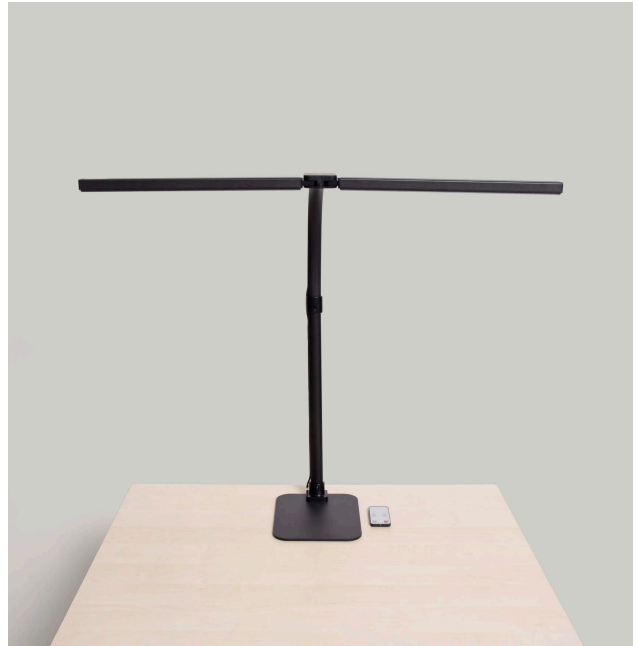

CROSSBAR LAMP

ART NO	NAVN	DESIGN
50406	Crossbar lamp	Svart

PRODUKTBESKRIVELSE

Crossbar lampe er en stilren arbeidslampe med lavt energiforbruk, stilren design og som er så nært dagslys som mulig. LED-belysning hvor fargetemperatur kan stilles inn i fem ulike nivåer og lysstyrken kan dimmes i 10 ulike nivåer. Begge armlengdene kan justeres med 90 grader hver.

Ved hjelp av Gooseneck kan du tilpasse lampen til ønsket posisjon. Du kan også velge montering med bordklemme eller bordfot.

BRUKSANVISNING

Se instruksjonsmanualen som følger med produktet.

TEKNISK/KJEMISK INFORMASJON

Inngangsspenning: AC 100-240V
Utgangsspenning: 24V
Inngangseffekt: 24W
Lumen 1000Lm
Lyseffekt: 42Lm/W
Fargetemperatur: 2700-6500K
Arbeidstemperatur: -10°C~+40°C
Materiale: Aluminium+ABS+PC

Ra: 90

Inngangsport: DC5.5*2.1