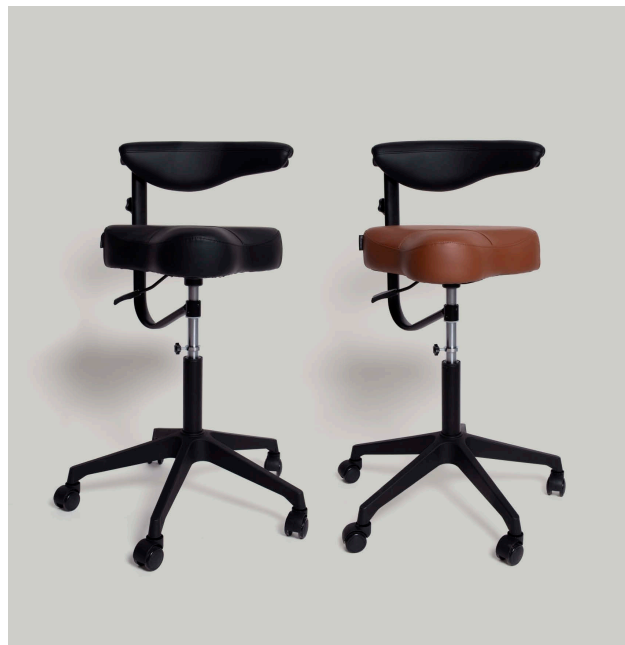

COMBI CHAIR WITH BACKSUPPORT & DIFFERENT

ART NO	BENÄMNING	FÖRPACKNING
65 355	Combi Chair with Backsupport 2.0	Styck
65 356	Combi Chair high cylinder with Backsupport 2.0	Styck
65 357	Combi Chair with Backsupport 2.0 + foot ring	Styck
65 358	Combi Chair high with Backsupport 2.0 + foot ring	Styck
65 394	Combi Chair with backsupport 2.0 +	Styck
65 395	Combi Chair with backsupport 2.0 +	Styck
65 396	Combi Chair low with backsupport 2.0 black PU	Styck
65 397	Combi Chair low with backsupport 2.0 brown PU	Styck
65 398	Combi Chair low with backsupport 2.0 fabric	Styck
65 415	Combi Chair high with backsupport 2.0 black PU	Styck
65 416	Combi Chair high with backsupport 2.0 brown PU	Styck
65 348-3	Foot ring	Styck

ARTIKELNUMMER

65 355
65 356
65 357
65 358
65 394
65 395
65 396
65 397

65 398
65 415
65 416
65 348-3

PRODUKTBESKRIVNING

Combi Chair 2.0 är en ergonomisk bekväm stol med ryggstöd som ger dig en upprätt sittställning och stärker på så vis din rygg. Det triangulära sätet uppmuntrar användare att sitta med en hållning som sänker låren, öppnar upp höfterna och möjliggör ökad cirkulation. Hållningen minskar tryckpunkter på svanskotan vilket möjliggör långsiktig komfort.

BRUKSANVISNING

Combi Chair 2.0 är smidig och passar både för kontoret, på labbet eller i andra verksamheter där du behöver komma nära ditt arbete. Den kan också användas som en trevlig gäststol eller som ett fotstöd. Med hjälp av justerknappar under sätet kan man enkelt justera höjd efter önskvärd arbetsställning. Rekommenderad max. vikt är 120 kg. Njut av din förbättrade sittställning!

TEKNISK/KEMISK INFORMATION

- Höjd från golv till center sittdynan) 75-98cm) 65353,

65356, 65358, 65415, 65416

- Höjd från golv till center sittdynan) (66-83cm) 65351, 65390, 65391, 65355, 65357, 65394, 65395
- Höjd från golv till center sittdynan) (52-57cm) 65352, 65396, 65397, 65398
- Bredd Sittdyna: 46cm
- Diameter Fot: 64,0 cm
- Vikt: 10 kg