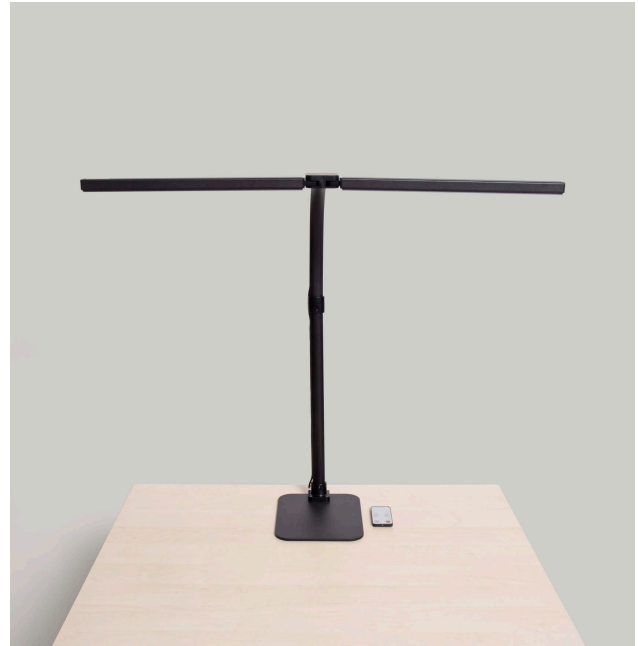

PRODUKTBLAD

Crossbar lamp

ART NO	BENÄMNING	UTFÖRANDE
50406	Crossbar lamp	Svart

PRODUKTBESKRIVNING

Crossbar lamp är en stilren arbetslampa med låg energiförbrukning, stilren design och som ligger så nära dagsljus som möjligt. LED belysning vars färgtemperatur kan ställas in i fem olika nivåer samt ljusstyrka kan dimras i 10 olika nivåer. De båda armlängderna kan justeras med 90 grader vardera. Med hjälp av Gooseneck kan du anpassa lampan till önskad läge. Du kan även välja montering med bordsklämma eller bordsfot.

TEKNISK/KEMISK INFORMATION

Input Voltage: AC 100-240V

Out put Voltage: 24V
Input Power: 24W
Lumen 1000Lm
Lightning Effect: 42Lm/W
Color Temperature: 2700-6500K
Working Temperature: -10°C~+40°C
Material: Aluminium+ABS+PC
Ra: 90
Input Port: DC5.5*2.1
Life Span: 50000 hours
Stepless Brightness: 10%-100%
Working Humidity: 0%~85% RH