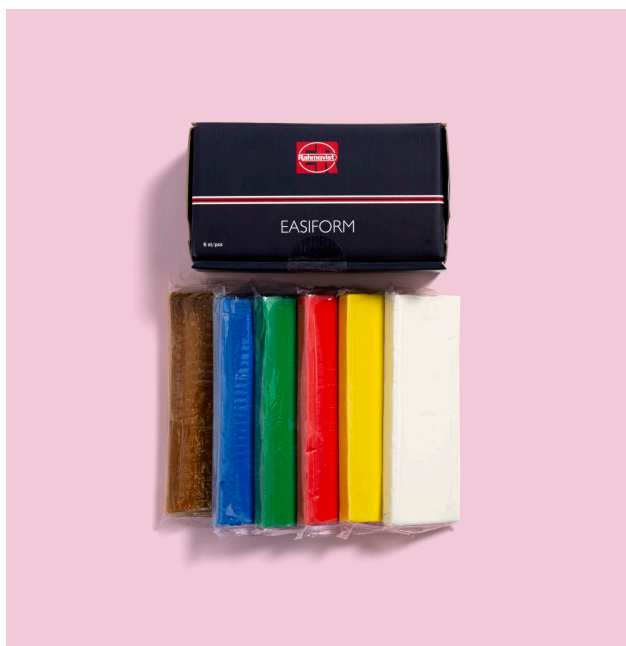

EASIFORM

ART NO	APPEARANCE	SIZE	PACKAGING
24 031	Hvid	300 g/blok	æske med 6 blokke
24 032	Rød	300 g/blok	æske med 6 blokke
24 033	Blå	300 g/blok	æske med 6 blokke
24 034	Gul	300 g/blok	æske med 6 blokke
24 036	Grøn	300 g/blok	æske med 6 blokke
24 038	Brun	300 g/blok	æske med 6 blokke
24 052	sæt med 3 blokke x 6 farver	300 g/blok	
24 053	sæt med 6 blokke x 6 farver	300 g/blok	

PRODUKTBESKRIVELSE

Blød og meget formbar modellervoks i flere forskellige farver, til små og store børn.

Behagelig og nem at arbejde med. Ideel til arbejde med forme og matricer.

Med Rahmqvist Easiform kan de yngste børn udforske modelleringskunsten på en kreativ og sikker måde. De forskellige kulører kan blandes, så man kan få en masse forskellige farver på kunstværket.