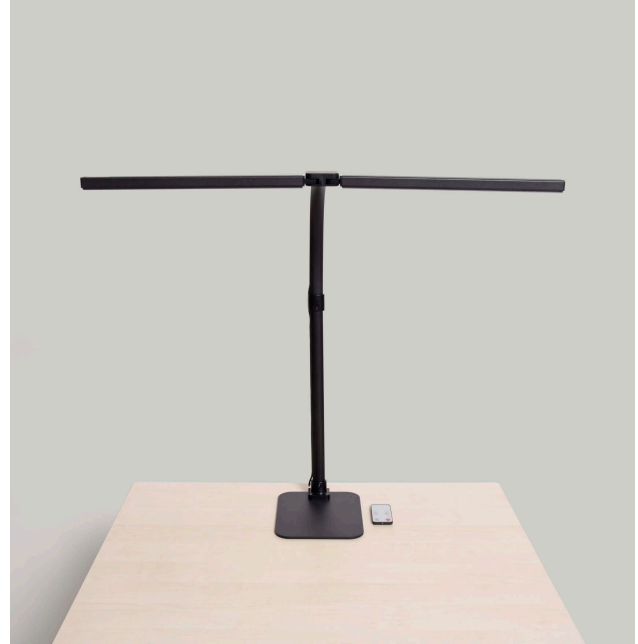

CROSSBAR LAMP

ART NO	NIMI	TUOTEKUVAUS
50406	Crossbar lamp	Musta

TUOTEKUVAUS

Crossbar-valaisin on tyylikäs työvalaisin, jossa on alhainen energiankulutus, tyylikäs muotoilu ja mahdollisimman lähellä päivänvaloa. LED-valoa, jonka värilämpötilaa voidaan säätää viidellä eri tasolla sekä kirkkautta voidaan himmentää kymmenellä eri tasolla. Molempien varsien pituutta voidaan säätää kumpikin 90 astetta.

Gooseneckin avulla voit säätää valaisimen haluttuun asentoon. Voit myös valita kiinnityksen pöytäkiinnikkeellä tai pöytäjalustalla.

KÄYTTÖOHJE

Katso tuotteen mukana toimitettua käyttöohjetta.

TEKNINEN/KEMIKAALI-INFO

Tulojännite: AC 100-240V

Ulostulojännite: 24V

Tuloteho: 24W

Lumen 1000Lm

Salaman vaikutus: 42Lm/W

Värilämpötila: 2700-6500K

Käyttölämpötila: -10°C ~ +40°C

Materiaali: Materiaali: Alumiini+ABS+PC