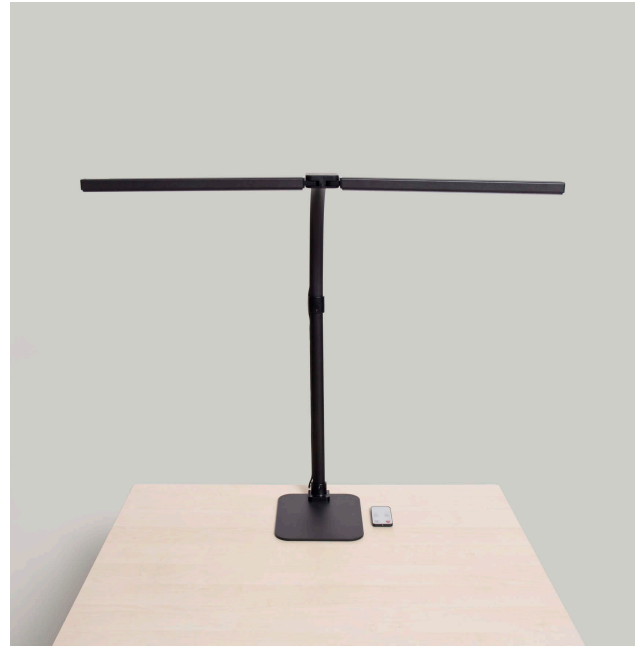

## Crossbar lamp

ART NO	BENÄMNING	UTFÖRANDE
50406	Crossbar lamp	Svart

### PRODUKTBESKRIVNING

Crossbar lamp är en stilren arbetslampa med låg energiförbrukning, stilren design och som ligger så nära dagsljus som möjligt. LED belysning vars färgtemperatur kan ställas in i fem olika nivåer samt ljusstyrka kan dimras i 10 olika nivåer. De båda armlängderna kan justeras med 90 grader vardera. Med hjälp av Gooseneck kan du anpassa lampan till önskad läge. Du kan även välja montering med bordsklämma eller bordsfot.