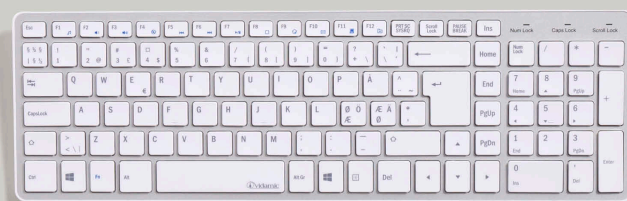

KEYBOARD ONE WIRELESS

Synsergonomisk korrekt farge

ART NO	NAVN	DESIGN
65 292	Keyboard One Wireless	Stk.

PRODUKTBESKRIVELSE

Et lekkert og slankt standardtastatur med nordisk layout.

Tastaturet er komprimert i høyden for å redusere belastningen på håndleddene og har to justerbare høydeposisjoner i bakkant for å passe til ulike forhold.

Tastaturet er UV-belagt for å hindre at teksten forsvinner etter en tids bruk.

Keyboard One Wireless er også synsergonomisk utformet med lys bakgrunn og mørkere bokstaver, noe skjermen også har. Dette reduserer belastningen på øyet når du bytter fra tastatur til skjerm.

TEKNISK/KJEMISK INFORMASJON

Kompatibel med Windows OS XP/2000/7/8/10.x/11

Kompatibel med Mac OS X 10.6

TEKNISKE EGENSKAPER

Grensesnitt: RF2,4GHz trådløs

Donglemottaker: Nano-dongle USB A

Tangent høyde - 19 mm

Antall tangenter - 105 stk

Tastetrykk - 2,2 mm + -0,3 mm

Språkoppsett: EU / USA

Avstand: 7-10 meter

Strøm: 2 AAA-batterier

Levetid per tangent - 8 millioner nedslag