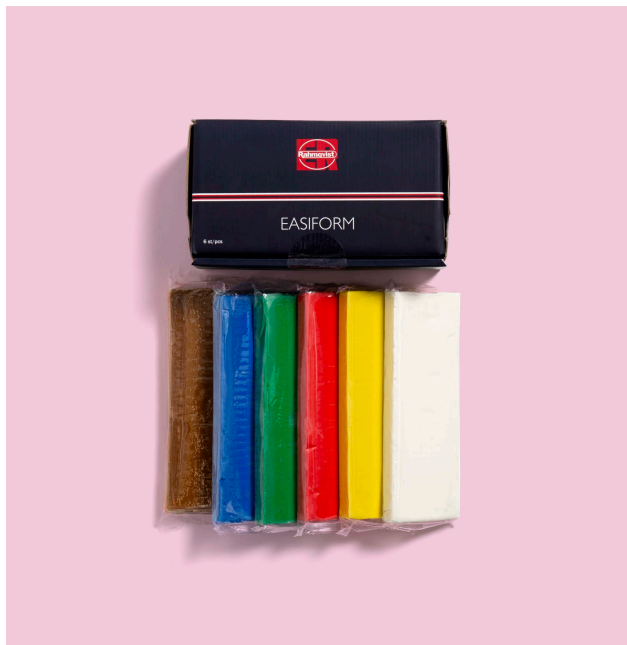

PRODUKTBLAD

Easiform

ART NO	UTFÖRANDE	STORLEK	FÖRPACKNING
24 031	vit	300 gr/block	ask om 6 block
24 032	röd	300 gr/block	ask om 6 block
24 033	blå	300 gr/block	ask om 6 block
24 034	gul	300 gr/block	ask om 6 block
24 036	grön	300 gr/block	ask om 6 block
24 038	brun	300 gr/block	ask om 6 block
24 052	set om 3 block x 6 färger	300 gr/block	
24 053	set om 6 block x 6 färger	300 gr/block	

PRODUKTBESKRIVNING

Mjuk extremt formbar modellera i flera olika färger för små och stora barn.

Behaglig och lätt att arbeta med. Idealisk för arbete med formar och matriser.

Med Rahmqvist Easiform kan de yngsta barnen utforska modelleringskonsten på ett kreativt och säkert sätt. De olika färgerna kan blandas så att man kan få en massa olika kulörer på konstverken.

INNEHÅLL

Innehåller kalciumkarbonat, paraffinvax, vit mineralolja, pigment.

Innehåller inte gluten/vete, nötter eller latex.

SÄKERHETSINFORMATION

Uppfyller tillämpliga delar i EU:s direktiv EN71 om

“Leksakers säkerhet”.

FÄRG

vit, röd, blå, gul, grön, brun.

VIKT

300 gram

SKYDDSFÖRÅTTNING

Kvävningsrisk! Bör ej användas av barn under 3 år utan vuxen tillsyn.

På hud och kläder: Tvätta bort med tvål/tvättmedel och vatten.

I ögonen: Sära ögonlocken och skölj grundligt med vatten.

Förtäring: Giftfri. Låt passera ut den naturliga vägen. Vid osäkerhet eller kvarstående besvär rådfråga alltid läkare.