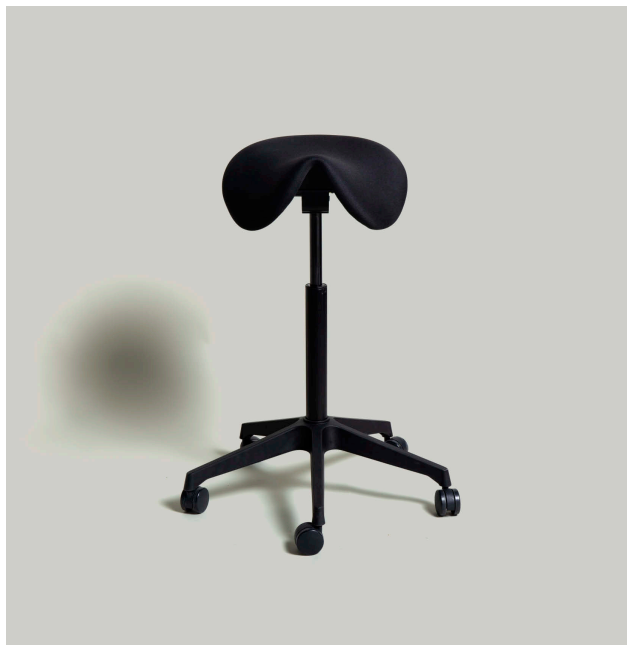

RODEO CHAIR FABRIC & EXTRA SOFT

ART NO	NAME	APPEARANCE	SIZE	PACKAGING
65348-6	Rodeo Chair Fabric & extra soft	Sort	High cylinder fabric & extra soft	Stk.
65349-6	Rodeo Chair Fabric & extra soft, høj cylinder	Sort	Extra high cylinder fabric & extra soft	Stk.

PRODUKTBESKRIVELSE

Rodeo Chair, der er et supplement til en kontorstol eller til den, som står op og arbejder, findes i 2 forskellige modeller. Den klassiske stol med et fastere sæde i vegansk læder, og den med et lidt blødere sæde i sort polyester.

Rodeo Chair er en behagelig og ergonomisk stol, som gør brugeren aktiv siddende. Det trekantede sæde opfordrer brugeren til at sidde i "sadelstilling", hvilket sænker lårene, åbner hofterne, øger blodcirkulationen samtidig med, man arbejder med coremuskulaturen. Holdningen reducerer trykpunkterne på sædemusklen, hvilket giver komfort i længere tid.

BRUGSANVISNING

Rodeo Chair er fleksibel og passer både til kontoret, på laboratoriet eller til andre aktiviteter, hvor man har brug for at sidde tæt på sit arbejde. Den kan også bruges som en hyggelig gæstestol eller som fodstøtte.