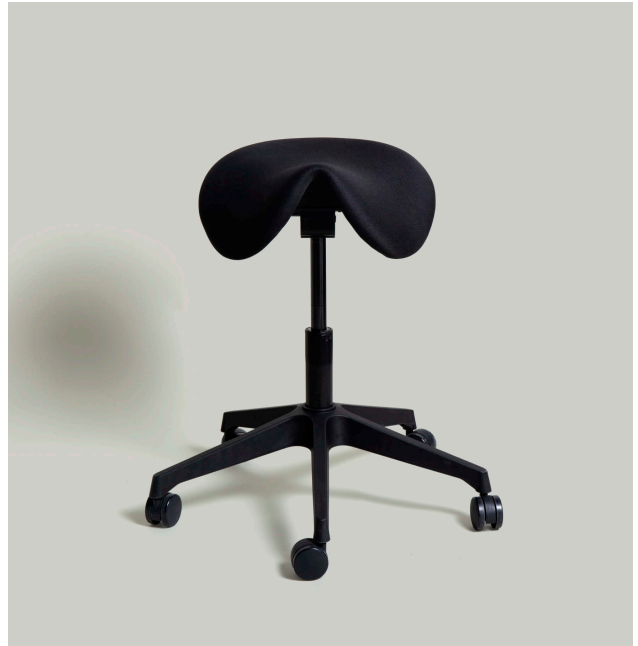

# RODEO CHAIR FABRIC& EXTRA SOFT

ART NO	NAVN	DESIGN	STØRRELSE	FORPAKNING
65348-6	Rodeo Chair Fabric & extra soft	svart	Høy sylinder stoff & ekstra myk	stk.
65349-6	Rodeo Chair Fabric & extra soft, high cylinder	svart	Ekstra høy sylinder stoff & ekstra myk	stk.

## PRODUKTBESKRIVELSE

Rodeo Chair er et supplement til en skrivebordstol eller for de som står og jobber, og den er tilgjengelig i to forskjellige design.

Den klassiske stolen har et noe fastere sete i vegansk skinn, og den med et litt mykere sete er polstret i svart polyester.

Rodeo Chair er en bekvem og ergonomisk stol hvor du sitter aktivt. Den trekantede puten oppmuntrer brukeren til å sitte med en "sadel"- holdning som senker lårene, åpner hoftene og muliggjør økt sirkulasjon samtidig som man jobber med kjernemuskulaturen. Holdningen reduserer trykkpunkter på halebenet og gjør at du sitter bekvemt også over lengre tid.

## BRUKSANVISNING

Rodeo Chair er smidig og passer der det er behov for å komme nærmere arbeidet. Den kan også brukes som

en hyggelig stol for gjester eller som en fotstøtte.

Ved hjelp av håndtaket kan du enkelt justere høyde og vinkel etter behov.